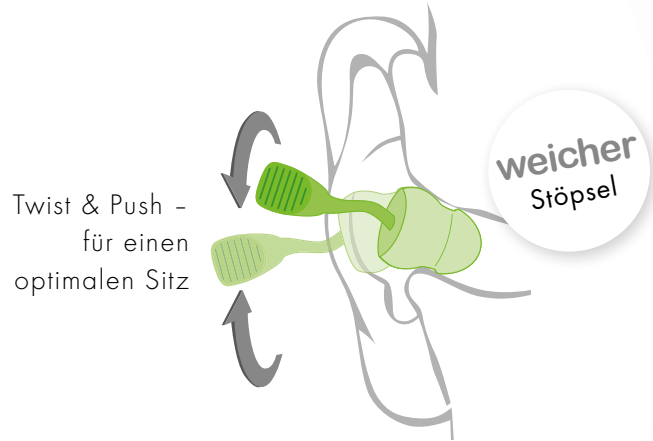

Leichtes Einsetzen
ohne Zusammenrollen

Twisters®
Gehörschutzstöpsel

MOLDEX

Hygienisch

Kein Rollen notwendig.
Die Stöpsel bleiben hygienisch sauber.

Waschbar

Die Twisters Trio Cord
können gewaschen und wieder
verwendet werden.

Komfortabel

Twist & Push -
für einen
optimalen Sitz

Durch den geschwungenen Stiel kann der Stöpsel passgenau im Gehörgang positioniert werden.

Twisters® Cord

Können mehrere Tage benutzt werden

- weiche Schaumstoffstöpsel

Twisters® Trio Cord

Können mehrere Wochen benutzt werden

- weiche und waschbare Stöpsel aus TPE
- inklusive PocketPak Aufbewahrungsbox

Professioneller Schutz gegen Lärm [EN 352-2:2002]

Artikel- nummer	SNR-Wert	H M L*	Paar/Box	Paar/VE
TWISTERS® CORD				
6441	34 dB	H 34 M 30 L 28	80	320
TWISTERS® TRIO CORD				
6451	33 dB	H 32 M 31 L 29	50	200